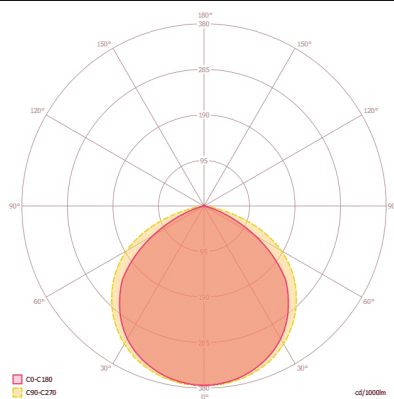

Dimensions

Zones de détection

Détection

transversale (A)	8 m
frontale (B)	3 m

Diffusion de la lumière

Schéma électrique

Raccordement standard

BASIC AFL TR 5000 840 MD BK