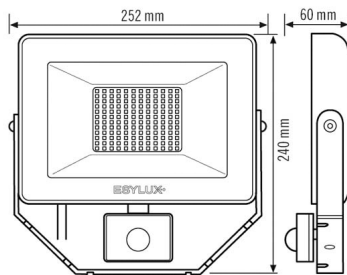

BASIC AFL TR 5000 840 MD BK

Référence	Code GTIN
924 347 311	4015120810770

CAPTEURS

Angle de détection	120°, orientable horizontalement et verticalement à +/-180°
Détection transversale	8 m
Détection frontale	3 m
Réglage de la portée	mécanique

Zone de détection	76 m²
Hauteur de montage recommandée	2,5 m
Hauteur de montage max.	3 m
Système photométrique	Lumière naturelle
Consigne de luminosité	3 - 1000 lx
Durée d'activation	1s...15 min (réglable par paliers)

Accessoires

Nom du produit	Référence	Description du produit	Code GTIN
Fixations			
FL WALL ARM 700 BK	924 750 301	Bras de fixation mural, noir	4015120810534
FL GROUND SPIKE BK	924 740 301	Piquet de terre, noir	4015120810558

Dimensions

Zones de détection

Détection

transversale (A)	8 m
frontale (B)	3 m