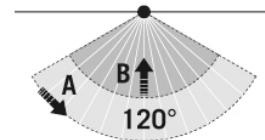

Zones de détection

Détection

transversale (A)	8 m
frontale (B)	3 m