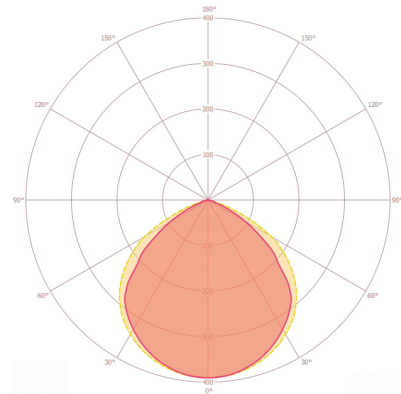

Produktbeschreibung

- LED-Strahler mit kompaktem Aluminiumgehäuse für die unauffällige Montage, weiß
- 10 W Lichtleistung mit 3000 K Lichtfarbe (weiß)
- Sehr gute Effizienz mit ca. 100 lm/W

Glühdrahtprüfung nach IEC 60695-2-10	650 °C
ELEKTRISCHE AUSFÜHRUNG	
Steuerungssystem	ON/OFF
Schutzklasse	I
Nennspannung	220 - 240 V ~ / 50 - 60 Hz
LICHT	
Diffusor	transparent
Lichtaustritt	direkt
Ausstrahlungswinkel	120 °
Unified Glare Rating	< 30
Flickerfaktor	< 30%
Bemessungsleistung P	10 W
Lichtstrom	1000 lm
Lichtausbeute	100 lm/W
Farbtemperatur	3000 K
Farbwiedergabeindex Ra	> 80
Farbtoleranz	1 SDCM
Color Quality Scale	> 80
Lebensdauer L70B10 bei 25 °C	55000 h
Lebensdauer L70B50 bei 25 °C	55000 h
Lebensdauer L80B10 bei 25 °C	40000 h
Lebensdauer L80B50 bei 25 °C	40000 h
Lebensdauer L90B10 bei 25 °C	25000 h
Lebensdauer L90B50 bei 25 °C	25000 h
Photobiologische Sicherheit	RG0

Masszeichnung

Lichtverteilung

Schaltplan

Standardbetrieb

Ausführliche Produktbeschreibung

- Der kompakte Strahler OFL BASIC eignet sich für die platzsparende Ausleuchtung von Verkehrswegen, Garagen und Plätzen oder die Beleuchtung von Fassaden und Schildern.
- LED-Strahler mit kompaktem Aluminiumgehäuse für die unauffällige Montage, weiss.
- 10 W Lichtleistung mit 3000 K Lichtfarbe (weiss).
- Sehr gute Effizienz mit 100 lm/W