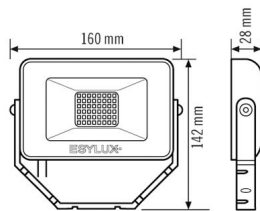

BASIC OFL TR 1000 830 WH

Artikelnummer 924 742 210
GTIN 4015120810787

Zubehör

Produktbezeichnung	Artikelnummer	Produktbeschreibung	GTIN
Befestigung			
FL WALL ARM 700 WH	924 750 300	Wandausleger für Strahler, 700 mm, inklusive Adapter, weiss	4015120810527
FL GROUND SPIKE WH	924 740 300	Erdspiess für Strahler, inklusive Adapter, weiss	4015120810541

Masszeichnung