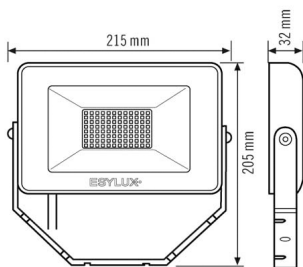

BASIC OFL TR 3000 830 BK

Artikelnummer 924 745 211
GTIN 4015120810831

Zubehör

Produktbezeichnung	Artikelnummer	Produktbeschreibung	GTIN
Befestigung			
FL WALL ARM 700 BK	924 750 301	Wandausleger für Strahler, 700 mm, inklusive Adapter, schwarz	4015120810534
FL GROUND SPIKE BK	924 740 301	Erdspiess für Strahler, inklusive Adapter, schwarz	4015120810558

Masszeichnung