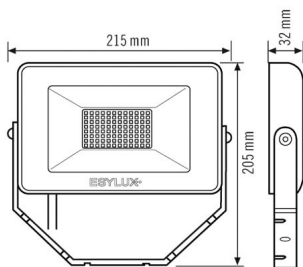

BASIC OFL TR 3000 830 BK

Numero articolo	GTIN
EL10810831	4015120810831

Accessori

Produktbezeichnung_2020_all	Numero articolo	Descrizione del prodotto	GTIN
Montaggio			
FL WALL ARM 700 BK	EL10810534	Braccio a parete per proiettore, 700 mm, incluso adattatore, nero	4015120810534
FL GROUND SPIKE BK	EL10810558	Braccio a parete per proiettore, incluso adattatore, nero	4015120810558

Disegno quotato