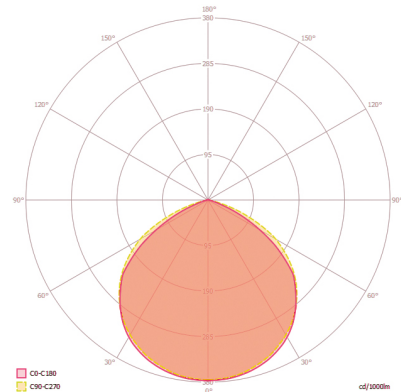

### ILLUMINAZIONE

Diffusore	trasparente
Emissione luminosa	Diretto
Angolo di irradiazione	120 °
Unified Glare Rating	< 30
Fattore di sfarfallio	<30%
Potenza nominale P	30 W
Flusso luminoso	3000 lm
Efficacia luminosa	100 lm/W
Temperatura del colore	3000 K
Color Rendering Index Ra	> 80
Tolleranza colore	2 SDCM
Scala della qualità del colore	>80
Vita utile misurazioni L70B10 a 25 °C	55000 h
Vita utile misurazioni L70B50 a 25 °C	55000 h
Vita utile L80B10 a 25 °C	40000 h
Vita utile misurazioni L80B50 a 25 °C	40000 h
Vita utile misurazioni L90B10 a 25 °C	25000 h
Vita utile misurazioni L90B50 a 25 °C	25000 h
Sicurezza fotobiologica	Gruppo di rischio 0

### Lichtverteilungskurve\_Bild (web)