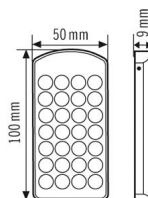

Masszeichnung

Ausführliche Produktbeschreibung

- Fernbedienung für ein schnelles und exaktes Einstellen diverser Parameter ganz ohne Leiter
- Für folgende Geräte: Bewegungsmelder RC 130i, RC 230i und RC 280i sowie Automatikleuchte AL S 230i
- Durch vielfältige Programme kann jederzeit, auch nachträglich, die Funktion des Bewegungsmelders den individuellen Bedürfnissen angepasst werden
- Funktion "Dauerlicht EIN/AUS" spart die zusätzliche Montage eines Lichtschalters
- Sonderfunktionen wie z. B. das Alarm- oder Urlaubsprogramm bieten zusätzliche Sicherheitsaspekte
- Inklusive Wandhalterung