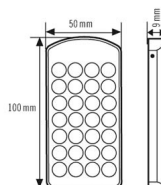

Technische Daten

ALLGEMEIN

Gerätekategorie	Fernbedienung
Lieferumfang	inklusive Wandhalterung
Konformität	CE, EAC, RoHS, SundaHus, WEEE
Garantie	3 Jahre

GEHÄUSE

Abmessungen	Länge 100 mm x Breite 50 mm x Höhe/Tiefe 9 mm
Gewicht	45 g
Farbe	silber/blau-metallic

Masszeichnung

Ausführliche Produktbeschreibung

- **Die Fernbedienung** für ein schnelles und exaktes Einstellen diverser Parameter ganz ohne Leiter für viele Wand-Melder der Serie MD 180i, PD 180i und Decken-Melder der Serie MD, MD-C, PD, PD-C, MD-CE und PD-CE
- Durch vielfältige Programme kann jederzeit, auch nachträglich, die Funktion des Melders den individuellen Bedürfnissen angepasst werden
- Funktion "Licht EIN/AUS" spart die zusätzliche Montage eines Lichtschalters