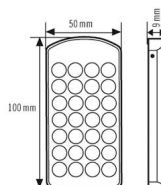

Masszeichnung

Ausführliche Produktbeschreibung

- **Endanwender-Fernbedienung** für viele Decken-Präsenzmelder der Serien PD und PD-C
- Schnelles und exaktes Anpassen des Einschalt-Lichtwertes an die individuellen Bedürfnisse - einfach per Knopfdruck, ganz ohne Werkzeug und ohne Leiter