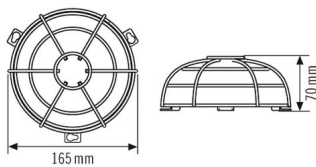

BASKET GUARD ROUND SMALL

Numero articolo

EM10425615

GTIN

4015120425615

Descrizione del prodotto

- Gabbia di protezione per rilevatore a parete/soffitto (versione con montaggio a incasso) e anche per rilevatori di fumo
- Gabbia di protezione in acciaio verniciato e rivestito in plastica
- Adatta per rilevatori con montaggio a parete come versione con montaggio a incasso delle serie Standard, Basic e Compact

Dati tecnici

GENERALE

Categoria dispositivo	Protezione
-----------------------	------------

ALLOGGIAMENTO

Dimensioni	Altezza/profondità 70 mm, Ø165 mm
------------	-----------------------------------

Peso	245 g
------	-------

Colore	bianco, simile a RAL 9010
--------	---------------------------

Disegno quotato

Descrizione dettagliata del prodotto

- Gabbia di protezione per rilevatore a parete/soffitto (versione con montaggio a incasso) e anche per rilevatori di fumo
- Gabbia di protezione in acciaio verniciato e rivestito in plastica
- Adatta per rilevatori con montaggio a parete come versione con montaggio a incasso delle serie Standard, Basic e Compact.