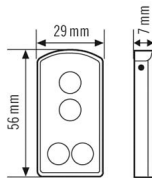

Technische Daten

ALLGEMEIN

Gerätekategorie	Fernbedienung
Konformität	CE, EAC, RoHS

GEHÄUSE

Abmessungen	Länge 56 mm x Breite 29 mm x Höhe/Tiefe 7 mm
Gewicht	12 g
Farbe	silber

Masszeichnung

Ausführliche Produktbeschreibung