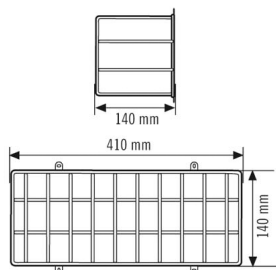

Données techniques

GÉNÉRALITÉS

Catégorie d'appareils	Protections
-----------------------	-------------

BOÎTIER

Dimensions	Longueur 410 mm x Largeur 140 mm x Hauteur/ profondeur 140 mm
------------	--

Poids	645 g
Matériau	acier
Couleur	blanc, similaire à RAL 9010

Dimensions

Description détaillée du produit

- Grille de protection pour luminaires de secours autonomes série SLA avec cache ordinaire (14 m)
- Montage rapide et facile grâce aux pattes de montage externes