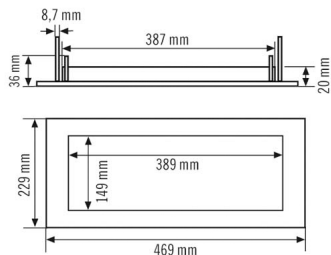

Dati tecnici

GENERALE

Categoria dispositivo	Montaggio
-----------------------	-----------

ALLEGATO

Tipo di montaggio	Montaggio a incasso
Posizione di montaggio	Soffitto
Misure di montaggio	Profondità di integrazione: 66 mm,

ALLOGGIAMENTO

Dimensioni	Lunghezza 469 mm x Larghezza 229 mm x Altezza/ profondità 36 mm
Peso	300 g
Materiale	Plastica resistente ai raggi UV
Colore	bianco, simile a RAL 9016

Disegno quotato

Descrizione dettagliata del prodotto