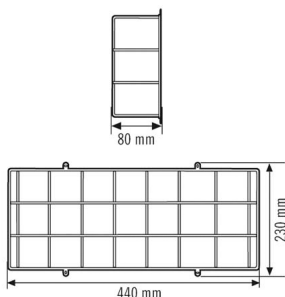

Disegno quotato

Descrizione dettagliata del prodotto

- Gabbia di protezione per serie ELX e SLX con cappuccio piatto
- Altezza 80 mm