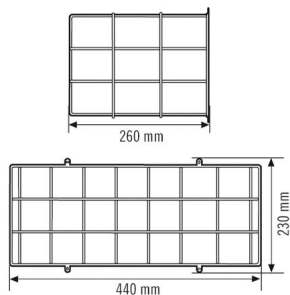

SLX/ELX BASKET GUARD CEILING

Référence

927 901 989

Code GTIN

4015120077296

Description du produit

- Grille de protection pour séries ELX et SLX avec écran ou High Cover
- hauteur 260 mm

Données techniques

GÉNÉRALITÉS

Catégorie d'appareils	Protections
-----------------------	-------------

BOÎTIER

Dimensions	Longueur 440 mm x Largeur 230 mm x Hauteur/ profondeur 260 mm
------------	--

Poids	1194 g
-------	--------

Matériau	acier
----------	-------

Couleur	blanc, similaire à RAL 9016
---------	-----------------------------

Dimensions

Description détaillée du produit

- Grille de protection pour séries ELX et SLX avec écran ou High Cover
- hauteur 260 mm