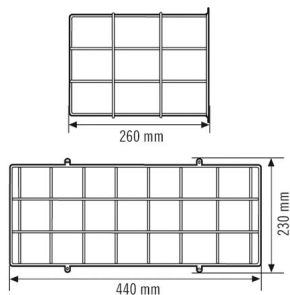

SLX/ELX BASKET GUARD CEILING

Numero articolo

EN10077296

GTIN

4015120077296

Descrizione del prodotto

- Gabbia di protezione per serie ELX e SLX con display o High Cover
- Altezza 260 mm

Dati tecnici

GENERALE

Categoria dispositivo	Protezione
-----------------------	------------

ALLOGGIAMENTO

Dimensioni	Lunghezza 440 mm x Larghezza 230 mm x Altezza/ profondità 260 mm
------------	------------------------------------------------------------------

Peso	1194 g
Materiale	Acciaio
Colore	bianco, simile a RAL 9016

Disegno quotato

Descrizione dettagliata del prodotto

- Gabbia di protezione per serie ELX e SLX con display o High Cover
- Altezza 260 mm