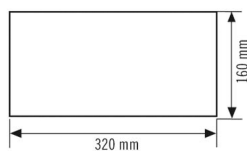

SLX 32 HIGH COVER SYMBOL SET I

Référence

927 801 889

Code GTIN

4015120077524

Description du produit

- Jeu de pictogrammes pour luminaires de secours autonomes série SLX 32 High Cover
- Jeu comprenant 6 feuilles de pictogramme, distance de visibilité (DIN/EN) de 32 m (flèche vers la droite, vers la gauche, 2x vers le bas et 2x vers le haut).

Données techniques

GÉNÉRALITÉS

Catégorie d'appareils

Affichage

BOÎTIER

Dimensions

Longueur 320 mm x Largeur 160 mm x Hauteur/
profondeur 0,5 mm

Poids

85 g

Couleur

vert/blanc

Dimensions

Description détaillée du produit

- Jeu de pictogrammes pour luminaires de secours autonomes série SLX 32 High Cover
- Jeu comprenant 6 feuilles de pictogramme, distance de visibilité (DIN/EN) de 32 m (flèche vers la droite, vers la gauche, 2x vers le bas et 2x vers le haut).