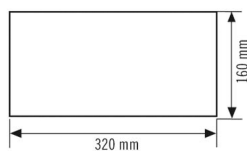

Données techniques

GÉNÉRALITÉS

Catégorie d'appareils

Affichage

BOÎTIER

Dimensions

Longueur 320 mm x Largeur 160 mm x Hauteur/
profondeur 0,5 mm

Poids

62 g

Couleur

vert/blanc

Dimensions

Description détaillée du produit

- Jeu de pictogrammes pour luminaires de secours autonomes série SLX 32 High Cover
- Jeu comprenant 4 feuilles de pictogramme, distance de visibilité (DIN/EN) de 32 m (flèche en haut vers la droite, en haut vers la gauche, en bas vers la droite et en bas vers la gauche).