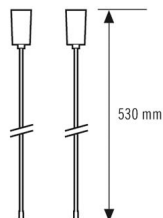

Masszeichnung

Ausführliche Produktbeschreibung

- Pendelsatz Rohr für Einzelbatterie-Notleuchten der Serie ELX und SLX
- Inklusive Befestigungsteile und Lampenhaken
- Verchromtes Pendelrohr, Baldachin aus UV-stabilisiertem Polycarbonat