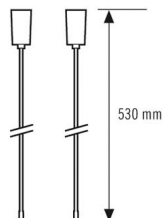

Au plafond

BOÎTIER

Dimensions

Longueur 530 mm

Poids

460 g

Matériau

Acier inoxydable

Couleur

chrome/blanc, similaire à RAL 9010

Dimensions

Description détaillée du produit

- Kit de suspension à tube pour les luminaires de secours autonomes des séries ELX et SLX
- Pièces de fixation et crochets fournis
- Tube de suspension chromé, rosace en polycarbonate résistant aux UV