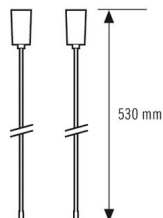

#### ALLOGGIAMENTO

Dimensioni	Lunghezza 530 mm
------------	------------------

Peso	460 g
------	-------

Materiale	Acciaio inossidabile
-----------	----------------------

Colore	bianco/cromo, simile a RAL 9010
--------	---------------------------------

### Disegno quotato