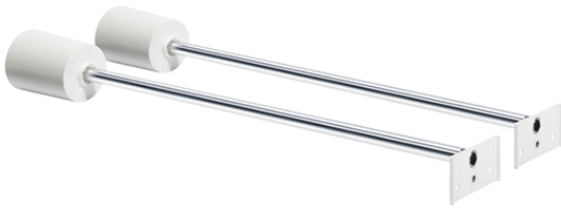

## SLX/ELX TUBE PENDULUM SET

### Descrizione del prodotto

- Set di lampade sospese tubolari per luci di emergenza a batteria singola della serie ELX e SLX
- Include accessori di montaggio e ganci per luci

#### ALLOGGIAMENTO

Dimensioni	Lunghezza 530 mm
------------	------------------

Peso	460 g
------	-------

Materiale	Acciaio inossidabile
-----------	----------------------

Colore	bianco/cromo, simile a RAL 9010
--------	---------------------------------