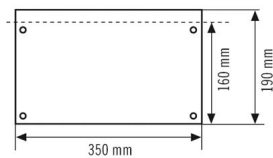

Données techniques

GÉNÉRALITÉS

Catégorie d'appareils

Affichage

BOÎTIER

Dimensions

Longueur 350 mm x Largeur 190 mm x Hauteur/
profondeur 10 mm

Poids

400 g

Dimensions

Description détaillée du produit

- Plexi avec pictogramme au recto et distance de visibilité de 32 m pour luminaires de secours autonomes série SLX
- En verre acrylique, avec pictogramme vissé, matériel de fixation fourni