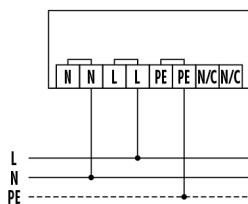

LICHT	
Diffusor	opal
Lichtaustritt	direkt
Ausstrahlungswinkel	120 °
Unified Glare Rating	≤ 22
Flickerfaktor	< 3 %
Bemessungsleistung P	11 W
Lichtstrom	1550 lm
Lichtausbeute	140 lm/W
Farbtemperatur	4000 K
Farbwiedergabeindex Ra	> 80
Farbtoleranz	1 SDCM
Color Quality Scale	> 80
Lebensdauer L70B10 bei 25 °C	90000 h
Lebensdauer L70B50 bei 25 °C	95000 h
Lebensdauer L80B10 bei 25 °C	60000 h
Lebensdauer L80B50 bei 25 °C	60000 h
Lebensdauer L90B10 bei 25 °C	30000 h
Lebensdauer L90B50 bei 25 °C	30000 h
Photobiologische Sicherheit	RG0

ELLEN WCL 300 OP 1600 840 IP20

Artikelnummer

941 304 459

GTIN

4015120850073

Masszeichnung

Lichtverteilung

Schaltplan