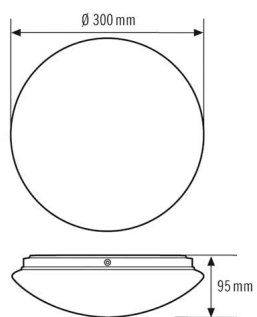

Technische Daten

ALLGEMEIN	
Geräteklasse	Wand- und Deckenleuchte
Lieferumfang	2x Dübel, 2x Schraube
Fernbedienbar	-
Konformität	CE, EAC, RoHS, SundaHus, WEEE
Garantie	3 Jahre
BEFESTIGUNG	
Montageart	Aufbau
Montageort	Decke / Wand
Anschlussart	Steckklemme
Anschließbarer Leiterquerschnitt	1,5 - 2,5 mm ²
Anzahl der Kontakte	3
GEHÄUSE	
Abmessungen	Höhe/Tiefe 95 mm, Ø 300 mm
Gewicht	663 g
Werkstoff	Stahl
Schutzart	IP20
Zulässige Umgebungstemperatur	0 °C...+50 °C
Schlagfestigkeit	IK07
Farbe	weiss
Glühdrahtprüfung nach IEC 60695-2-10	650 °C
ELEKTRISCHE AUSFÜHRUNG	
Steuerungssystem	ON/OFF

ELLEN WCL 300 OP 1600 840 IP20

Artikelnummer

941 304 459

GTIN

4015120850073

Masszeichnung

Lichtverteilung

Schaltplan