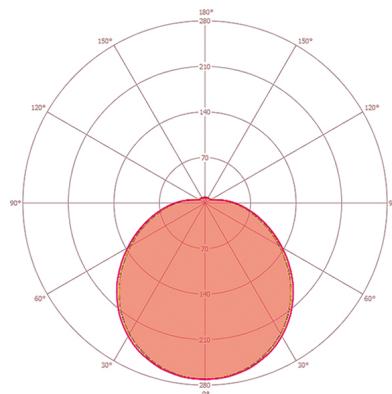

LICHT	
Diffusor	opal
Lichtaustritt	direkt
Ausstrahlungswinkel	120 °
Unified Glare Rating	≤ 22
Flickerfaktor	< 3 %
Bemessungsleistung P	11 W
Lichtstrom	1550 lm
Lichtausbeute	140 lm/W
Farbtemperatur	4000 K
Farbwiedergabeindex Ra	> 80
Farbtoleranz	1 SDCM
Color Quality Scale	> 80
Lebensdauer L70B10 bei 25 °C	90000 h
Lebensdauer L70B50 bei 25 °C	95000 h
Lebensdauer L80B10 bei 25 °C	60000 h
Lebensdauer L80B50 bei 25 °C	60000 h
Lebensdauer L90B10 bei 25 °C	30000 h
Lebensdauer L90B50 bei 25 °C	30000 h
Photobiologische Sicherheit	RG0

ELLEN WCL 300 OP 1600 840 IP20

Artikelnummer

941 304 459

GTIN

4015120850073

Masszeichnung

Lichtverteilung

Schaltplan