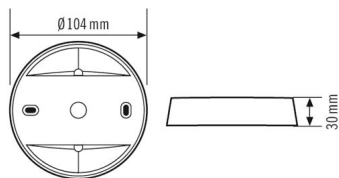

Masszeichnung

Ausführliche Produktbeschreibung

- Aufputzdose-C IP 20 für viele Decken-Bewegungsmelder der Serie MD-C und Decken-Präsenzmelder der Serie PD-C
- Großer Verdrahtungsraum mit 4-facher Leitungseinführung