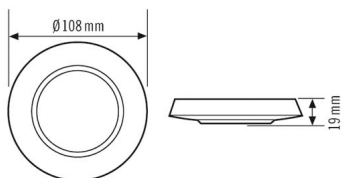

COMPACT COVER SET 24/32 SR

Artikelnummer

535 998 776

GTIN

4015120425431

Produktbeschreibung

- Abdeck-Set in silber bestehend aus Abdeckblende und Designring für viele Decken-Bewegungsmelder der Serie MD-C und Decken-Präsenzmelder der Serie PD-C

Technische Daten

ALLGEMEIN

Geräteklasse	Abdeckung
--------------	-----------

GEHÄUSE

Abmessungen	Höhe/Tiefe 19 mm, Ø108 mm
-------------	---------------------------

Gewicht	20 g
---------	------

Werkstoff	UV-stabilisiertes Polycarbonat
-----------	--------------------------------

Farbe	Edelstahl-Optik, ähnlich RAL 9006
-------	-----------------------------------

Masszeichnung

Ausführliche Produktbeschreibung

- Abdeck-Set in silber bestehend aus Abdeckblende und Designring für viele Decken-Bewegungsmelder der Serie MD-C und Decken-Präsenzmelder der Serie PD-C