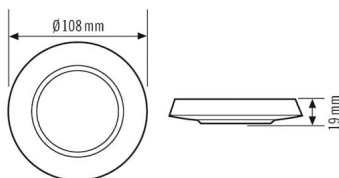

Données techniques

GÉNÉRALITÉS

Catégorie d'appareils	Cadres
-----------------------	--------

BOÎTIER

Dimensions	Hauteur/profondeur 19 mm, Ø 108 mm
------------	------------------------------------

Poids	20 g
Matériau	Polycarbonate résistant aux UV
Couleur	optique inox similaire à RAL 9006

Dimensions

Description détaillée du produit

- Kit de caches argent composé de caches et de couronnes pour de nombreux détecteurs de mouvement de plafond série MD-C et détecteurs de présence de plafond série PD-C