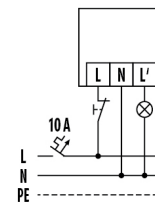

Schaltplan

Ausführliche Produktbeschreibung

- Mini-Bewegungsmelder mit **360° Erfassungsbereich** für die Deckeneinbau- und Wandmontage zum bedarfsgerechten Schalten der Beleuchtung, somit spürbare Verringerung der Energiekosten
- **Reichweite von bis zu 6 m** im Durchmesser für den Einsatz in kleinen Räumen, Durchgangsbereichen, Toiletten, kleinen Büros oder Fluren mit keinem oder geringem Tageslichtanteil
- Fest hinterlegtes Werksprogramm für eine sofortige Betriebsbereitschaft
- Einfache Programmierung per Fernbedienung
- Erfassungsbereichserweiterung durch Parallelschaltung von max. 5 Meldern
- Kleine kompakte Baugröße für ein Einbaulochmaß von nur 20 mm Durchmesser
- IP 65 Ausführung für den Einbau speziell auch in Feuchträumen
- Feste Anschlussleitung von 20 cm Länge
- Neue universale ESYLUX Klemmtechnik für den schnellen Einbau in Decken, Markenschalter-Rahmen, Leuchten, Unterputzdosen, Schränken etc.
- Deckeneinbaumontage in abgehängten Decken mit beiliegenden Federklammern oder Klemmring
- Markenschalterkompatibel als Wandeinbaumontage mit beiliegendem Klemmring
- Gezielte Ausblendung von Bereichen mittels beiliegender Linienmaske