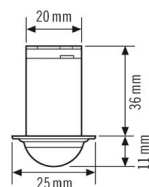

MD-C 360i/6 mini

Artikelnummer	GTIN
535 942 016	4015120425851

	690 W/3 A (cos phi = 1) 345 VA/1,5 A (cos phi = 0,5)
Schaltkontakt	Schließer / potenzialbehafet

Tastereingang	-
Impulsfunktion	✓
Nachlaufzeit	60 s...15 min (in Stufen einstellbar)

Werkseinstellungen

ALLGEMEIN	
Sensitivität	100 %

Betriebsmodus	Vollautomatik
Helligkeitssollwert / Schaltschwelle	100 lx
Nachlaufzeit	5 min

KANÄLE (BELEUCHTUNG / HLK)	
Kanal	C1 Beleuchtung

Zubehör

Produktbezeichnung	Artikelnummer	Produktbeschreibung	GTIN
Adapter			
COMPACT MINI SPOTLIGHT ADAPTER 51/20	535 998 143	Adapter für Serie COMPACT MINI (6 m) zum Einbau von Bewegungs- und Präsenzmeldern in Spots (Leuchtmittelgröße QR-CBC51-Ø 51 mm) mit Sprengring	4015120426384
Elektrisches Zubehör			
FILTER 230 V	535 990 209	Filter zur Entstörung induktiver Lasten, wie z. B. Relais, Schütze, Leuchtstofflampen und Transformatoren	4015120426988
Fernbedienung			
ESY-Pen	535 990 096	ESY-Pen und ESY-App, ein Duo für alles: (1) Parametrieren, (2) Fernsteuern (3) Licht messen, (4) Projekte verwalten	4015120425356
REMOTE CONTROL MDi/PDi	535 990 026	IR-Fernbedienung für Präsenz- und Bewegungsmelder	4015120425509

Masszeichnung