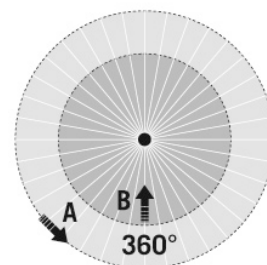

MD-C 360i/6 mini

Artikelnummer	GTIN
535 942 016	4015120425851

	690 W/3 A (cos phi = 1) 345 VA/1,5 A (cos phi = 0,5)
Schaltkontakt	Schließer / potenzialbehafet

Tastereingang	-
Impulsfunktion	✓
Nachlaufzeit	60 s...15 min (in Stufen einstellbar)

Werkseinstellungen

ALLGEMEIN	
Sensitivität	100 %

Betriebsmodus	Vollautomatik
Helligkeitssollwert / Schaltschwelle	100 lx
Nachlaufzeit	5 min

KANÄLE (BELEUCHTUNG / HLK)	
Kanal	C1 Beleuchtung

Zubehör

Produktbezeichnung	Artikelnummer	Produktbeschreibung	GTIN
Adapter			
COMPACT MINI SPOTLIGHT ADAPTER 51/20	535 998 143	Adapter für Serie COMPACT MINI (6 m) zum Einbau von Bewegungs- und Präsenzmeldern in Spots (Leuchtmittelgröße QR-CBC51-Ø 51 mm) mit Sprengring	4015120426384
Elektrisches Zubehör			
FILTER 230 V	535 990 209	Filter zur Entstörung induktiver Lasten, wie z. B. Relais, Schütze, Leuchtstofflampen und Transformatoren	4015120426988
Fernbedienung			
ESY-Pen	535 990 096	ESY-Pen und ESY-App, ein Duo für alles: (1) Parametrieren, (2) Fernsteuern (3) Licht messen, (4) Projekte verwalten	4015120425356
REMOTE CONTROL MDi/PDi	535 990 026	IR-Fernbedienung für Präsenz- und Bewegungsmelder	4015120425509

Masszeichnung

Erfassungsbereiche

Erfassungsreichweite

Quer (A)	Ø 6 m
Frontal (B)	Ø 2 m