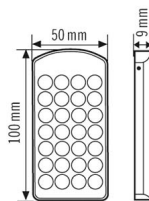

Masszeichnung

Ausführliche Produktbeschreibung

- **Fernbedienung** für ein schnelles und exaktes Einstellen diverser Parameter ganz ohne Leiter für folgende Geräte:
  Decken-Präsenzmelder

- PD-C360i/8 Duo Dali
- PD-C360i/24 Duo Dali