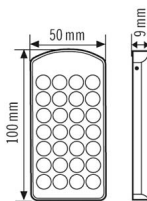

### Données techniques

#### BOÎTIER

Dimensions	Longueur 100 mm x Largeur 50 mm x Hauteur/ profondeur 9 mm
Poids	44 g
Couleur	argenté

### Dimensions