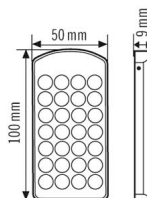

Disegno quotato

Descrizione dettagliata del prodotto

- **Telecomando** per l'impostazione rapida e precisa di vari parametri per i seguenti dispositivi (senza necessità di salire su una scala!):
  rilevatore di presenza con montaggio al soffitto

- PD-C360i/8 Duo Dali
- PD-C360i/24 Duo Dali