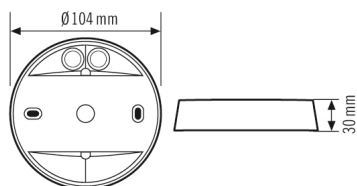

COMPACT MOUNTING BOX IP54 SM SR

Référence

535 998 576

Code GTIN

4015120425912

Description du produit

- Boîtier apparent C IP 52 pour de nombreux détecteurs de mouvement au plafond série MD-C et détecteurs de présence au plafond série PD-C
- Espace de câblage suffisant avec quadruple entrée de câbles

Données techniques

GÉNÉRALITÉS

Catégorie d'appareils	Fixations
-----------------------	-----------

FIXATION

Type de montage	Apparent
Lieu de montage	Au plafond

BOÎTIER

Dimensions	Hauteur/profondeur 30 mm, Ø 104 mm
Poids	113 g
Matériau	Polycarbonate résistant aux UV
Indice de protection	IP54
Couleur	argenté

Dimensions

Description détaillée du produit

- Boîtier apparent C-IP 52 pour de nombreux détecteurs de mouvement au plafond série MD-C et détecteurs de présence au plafond série PD-C
- Espace de câblage suffisant avec quadruple entrée de câbles