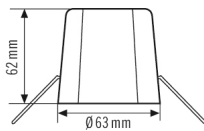

Disegno quotato

Descrizione dettagliata del prodotto

- Il set per montaggio a soffitto incassato include staffa di installazione e scatola antipolvere
- Per molti rilevatori di movimento con montaggio a soffitto della serie MD-C e rilevatori di presenza montati a soffitto della serie PD-C