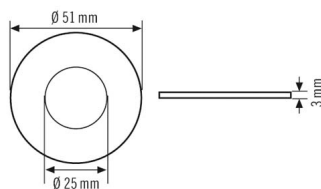

COMPACT MINI SPOTLIGHT ADAPTER 51/25

Artikelnummer

535 998 043

GTIN

4015120426391

Produktbeschreibung

- Adapter zum Einbau von Bewegungs- und Präsenzmeldern in Spots (für Leuchtmittelgröße QR-CBC51-Ø 51 mm und Sprengring)
- Kompatibel für die Melder PD-C360i/8 mini, PD-C360i/12 mini, MD-C360i/8 mini und MD-C360i/12 mini

Technische Daten

ALLGEMEIN

Geräteklasse	Adapter
--------------	---------

GEHÄUSE

Abmessungen	Höhe/Tiefe 3 mm, Ø 51 mm
-------------	--------------------------

Gewicht	70 g
---------	------

Werkstoff	PMMA
-----------	------

Farbe	opal-matt
-------	-----------

Masszeichnung

Ausführliche Produktbeschreibung

- Adapter zum Einbau von Bewegungs- und Präsenzmeldern in Spots (für Leuchtmittelgröße QR-CBC51-Ø 51 mm und Sprengring)
- Kompatibel für folgende Melder:
 - PD-C360i/8 mini
 - PD-C360i/12 mini