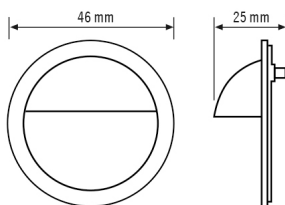

COVER FEL Sdue IP20 WH

Artikelnummer

535 991 504

GTIN

4015120427244

Produktbeschreibung

- Abdeckung IP 20-BS1 für Wandmelder der Serien BASIC, STANDARD und COMPACT
- Design kompatibel zu Feller STANDARDdue

Technische Daten

ALLGEMEIN

Gerätekategorie	Abdeckung
-----------------	-----------

GEHÄUSE

Abmessungen	Höhe/Tiefe 25 mm, Ø 46 mm
-------------	---------------------------

Gewicht	9 g
---------	-----

Schutzart	IP20
-----------	------

Farbe	weiss, ähnlich RAL 9010
-------	-------------------------

Masszeichnung

Ausführliche Produktbeschreibung

- Abdeckung IP 20-due für Wandmelder der Serien BASIC, STANDARD und COMPACT
- Design kompatibel zu Feller STANDARDdue