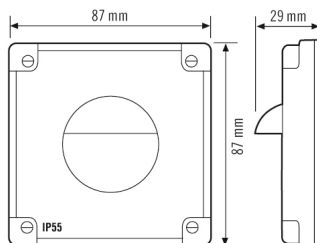

Technische Daten

ALLGEMEIN

Geräteklasse	Abdeckung
--------------	-----------

GEHÄUSE

Abmessungen	Länge 87 mm x Breite 87 mm x Höhe/Tiefe 29 mm
-------------	---

Gewicht	20 g
Werkstoff	PC + TPU
Schutzart	IP55
Farbe	weiss, ähnlich RAL 9010

Masszeichnung

Ausführliche Produktbeschreibung

- Abdeckung IP55 Feller NUP NAP NCO für ESYLUX Wandmelder der Serien BASIC, STANDARD und COMPACT
- Design kompatibel zu Feller Nass UP (NUP), Nass AP (NAP) und Nass Einbau (NCO) für Kombinationen
- Passend auf Feller NUP-Montagerahmen und NAP-Gehäuse
- IP55 Schutz gegen Staub und Strahlwasser aus allen Winkeln
- UV-beständig, Farbe weiß