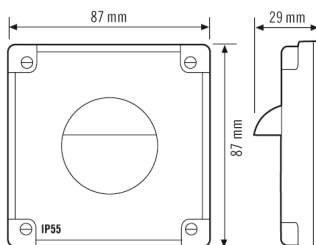

#### BOÎTIER

Dimensions	Longueur 87 mm x Largeur 87 mm x Hauteur/ profondeur 29 mm
------------	--

Poids	20 g
Matériau	PC + TPU
Indice de protection	IP55
Couleur	blanc, similaire à RAL 9010

### Dimensions