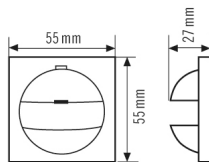

Technische Daten

ALLGEMEIN

Gerätekategorie	Abdeckung
-----------------	-----------

GEHÄUSE

Abmessungen	Länge 55 mm x Breite 55 mm x Höhe/Tiefe 27 mm
-------------	---

Gewicht	8 g
Schutzart	IP20
Farbe	schwarz, ähnlich RAL 9005

Masszeichnung

Ausführliche Produktbeschreibung

- Abdeckung IP 20-CH für:
 - MD 180i/R-CH
 - PD 180i/R-CH
 - MD/PD 180-CH Slave
 - PD-C180i KNX CH
 - PD-C180i KNX ECO CH
- Ausblendung des vertikalen Erfassungsbereiches mit beiliegender Kappe