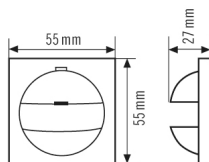

Données techniques

GÉNÉRALITÉS

Catégorie d'appareils	Cadres
-----------------------	--------

BOÎTIER

Dimensions	Longueur 55 mm x Largeur 55 mm x Hauteur/ profondeur 27 mm
------------	--

Poids	8 g
Indice de protection	IP20
Couleur	noir, similaire à RAL 9005

Dimensions

Description détaillée du produit

- Cadre IP 20-CH pour :
 - MD 180i/R-CH
 - PD 180i/R-CH
 - MD/PD 180-CH esclave
 - PD-C180i KNX CH
 - PD-C180i KNX ECO CH
- La zone de détection verticale peut être masquée à l'aide d'un cache (fourni)