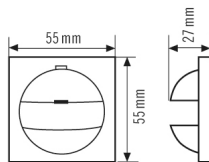

Technische Daten

ALLGEMEIN

Gerätekategorie Abdeckung

GEHÄUSE

Abmessungen Länge 55 mm x Breite 55 mm x Höhe/Tiefe 27 mm

Gewicht	8 g
Schutzart	IP20
Farbe	weiss, ähnlich RAL 9010

Masszeichnung

Ausführliche Produktbeschreibung

- Abdeckung IP 20-CH für:
 - MD 180i/R-CH
 - PD 180i/R-CH
 - MD/PD 180-CH Slave
 - PD-C180i KNX CH
 - PD-C180i KNX ECO CH
- Ausblendung des vertikalen Erfassungsbereiches mit beiliegender Kappe