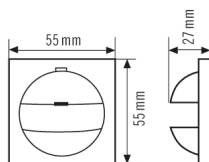

Technische Daten

ALLGEMEIN

Gerätekategorie	Abdeckung
-----------------	-----------

GEHÄUSE

Abmessungen	Länge 55 mm x Breite 55 mm x Höhe/Tiefe 27 mm
-------------	---

Gewicht	8 g
Schutzart	IP20
Farbe	hellgrau, ähnlich RAL 7035

Masszeichnung

Ausführliche Produktbeschreibung

- Abdeckung IP 20-CH für:
 - MD 180i/R-CH
 - PD 180i/R-CH
 - MD/PD 180-CH Slave
 - PD-C180i KNX CH
 - PD-C180i KNX ECO CH
- Ausblendung des vertikalen Erfassungsbereiches mit beiliegender Kappe