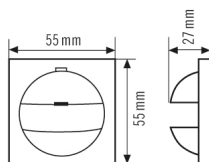

Technische Daten

ALLGEMEIN

Geräteklasse	Abdeckung
--------------	-----------

GEHÄUSE

Abmessungen	Länge 55 mm x Breite 55 mm x Höhe/Tiefe 27 mm
-------------	---

Gewicht	4 g
Schutzart	IP20
Farbe	grau, ähnlich RAL 7005

Masszeichnung

Ausführliche Produktbeschreibung

- Abdeckung IP 20-CH für:
 - MD 180i/R-CH
 - PD 180i/R-CH
 - MD/PD 180-CH Slave
 - PD-C180i KNX CH
 - PD-C180i KNX ECO CH
- Ausblendung des vertikalen Erfassungsbereiches mit beiliegender Kappe