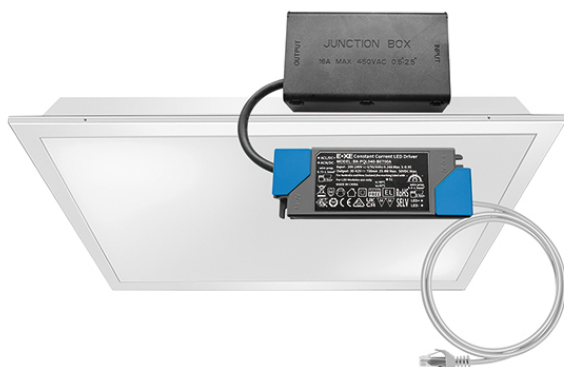

## CELINE-2 PNL 625 DDP OP 4000 840 IP20 SET

**Artikelnummer** 941 321 689  
**GTIN** 4015120132506

### Technische Daten

ALLGEMEIN	
Gerätekategorie	Deckeneinlegeleuchte
Produktinweis	ON/OFF
Fernbedienbar	-
Konformität	CE, EAC, RoHS, WEEE
Garantie	5 Jahre

BEFESTIGUNG	
Montageart	Einbau
Montageort	Decke
Einbaumaß	Einbaulänge: 625 mm x Einbaubreite: 625 mm x Einbautiefe: 140 mm
Anschlussart	Steckklemme, Stecker
Steckverbinder	RJ45
Anschließbarer Leiterquerschnitt	0,75 - 2,5 mm <sup>2</sup>
Anzahl der Kontakte	2
Länge der Anschlussleitung	0,5 m

GEHÄUSE	
Abmessungen	Länge 620 mm x Breite 620 mm x Höhe/Tiefe 65 mm
Gewicht	3586 g
Werkstoff	Stahl lackiert
Schutzart	IP20
Zulässige Umgebungstemperatur	0 °C...+40 °C
Schlagfestigkeit	IK02
Farbe	weiss, ähnlich RAL 9016
Glühdrahtprüfung nach IEC 60695-2-10	850 °C

### Produktbeschreibung

- LED-Leuchte mit opalem Diffusor
- Einsetzbar als Deckeneinlegeleuchte für Systemdecken mit verdeckten oder sichtbaren Tragschienen für Systemmaß 625 x 625 mm (Bitte Besonderheiten und evtl. Einschränkungen des Deckensystemherstellers beachten!)
- Leuchte mit im Lieferumfang enthaltenen ON/OFF Driver Set
- Anschlussklemme für Leitungen bis 5 x 2,5 mm<sup>2</sup>
- Farbtemperatur ca. 4000 K (neutralweiß)