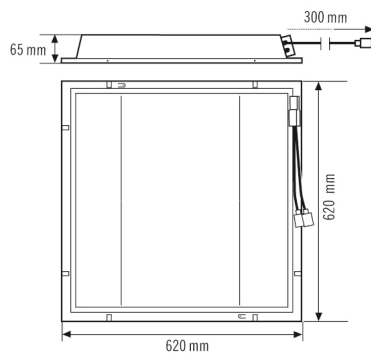

CELINE-2 PNL 625 DDP OP 4000 840 IP20 SET

Artikelnummer	GTIN
941 321 689	4015120132506

Zubehör

Produktbezeichnung	Artikelnummer	Produktbeschreibung	GTIN
Befestigung			
MOUNTING FRAME 625 FM WH	941 960 719	Deckeneinbaurahmen 625 für Deckeneinlegeleuchten	4015120113093
MOUNTING FRAME 600/625 SM WH	941 960 079	Deckenaufbaurahmen 600/625 für Deckeneinlegeleuchten	4015120113468

Masszeichnung