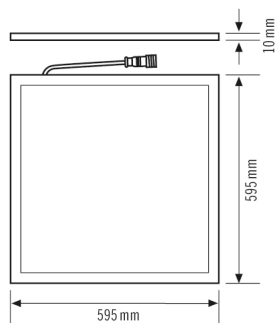

STELLA PNL 600 DDP OP 3800 840 IP20 DALI

Artikelnummer	GTIN
941 320 149	4015120600234

Zubehör

Produktbezeichnung	Artikelnummer	Produktbeschreibung	GTIN
Befestigung			
STELLA MOUNTING FRAME 600 SM WH	941 960 129	Deckenaufbaurahmen für Serie STELLA, 600 mm	4015120600173
MOUNTING FRAME 600 FM WH	941 960 619	Deckeneinbaurahmen 600 für Deckeneinlegeleuchten	4015120113086
Schutz			
DROP PROTECTION	941 900 204	Stahlseil zur Befestigung von ESYLUX Deckeneinlegeleuchten an der Decke.	4015120121616

Masszeichnung