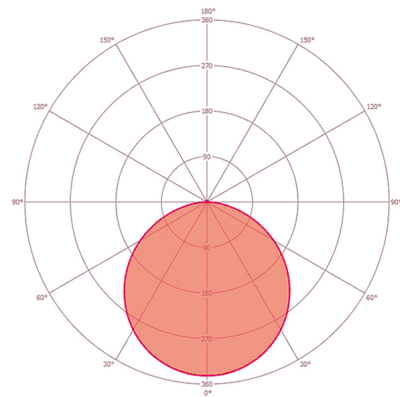

### Produktbeschreibung

- LED-Leuchte mit prismatischer (PRISMATIC) Abdeckung (Diffusor)
- Einsetzbar als Deckeneinlegeleuchte für Systemdecken mit verdeckten oder sichtbaren Tragschienen für Systemmaß 600x600mm
- LED-Leistung 33W
- EVG (DALI) integriert, Installation ohne weiteres Zubehör
- Farbtemperatur ca. 4000K (neutralweiß)

### Lichtverteilung