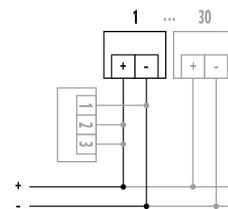

Schaltplan

Batteriebetrieb 9 V. Optional: Vernetzung mit max. 30 Meldern (max. Leitungslänge 300 m) und PROTECTOR K RELAY.

Ausführliche Produktbeschreibung

- Fotoelektronischer Rauchwarnmelder für Batteriebetrieb mit integriertem Relaisreiber für das PROTECTOR K Schaltrelais
- Sicherheit durch automatischen Selbsttest mit Anzeige einer Fehlfunktion
- Zusätzliche Sicherheit durch echten elektronischen Rauchkammertest auf Tastendruck
- Schutz vor Fehlalarm durch antistatische Rauchkammer