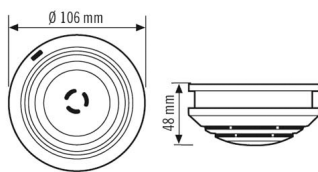

PROTECTOR K 9 V

Artikelnummer	GTIN
961 863 209	4015120018909

Zubehör

Produktbezeichnung	Artikelnummer	Produktbeschreibung	GTIN
BASKET GUARD ROUND SMALL	535 998 176	Schutzkorb für Präsenz- und Bewegungsmelder sowie Rauchmelder, Ø 165 mm, Höhe 70 mm	4015120425615

Masszeichnung