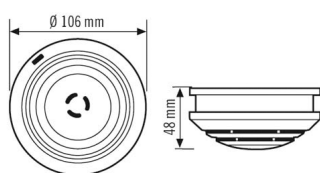

FIXATION

Type de montage	Apparent
-----------------	----------

Lieu de montage	Au plafond
-----------------	------------

BOÎTIER

Dimensions	Hauteur/profondeur 48 mm, Ø 106 mm
Poids	127 g
Indice de protection	IP20
Température ambiante admissible	0 °C...+55 °C
Taux d'humidité relative	5 - 93 %, sans condensation
Couleur	blanc, similaire à RAL 9010

PROTECTOR K 9 V

Référence	Code GTIN
961 863 209	4015120018909

Accessoires

Nom du produit	Référence	Description du produit	Code GTIN
Protections			
BASKET GUARD ROUND LARGE	535 998 276	Grille de protection pour détecteurs de mouvement, présence ou fumée	4015120425608
BASKET GUARD ROUND SMALL	535 998 176	Grille de protection pour détecteurs de mouvement, présence ou fumée	4015120425615

Dimensions

Schéma électrique

Alimentation sur pile 9 V. Option possible : mise en réseau de 30 détecteurs max. / relais PROTECTOR K (max. 300 m de câblage)

Description détaillée du produit

- Détecteur de fumée photo-électrique avec commande de relais intégrée pour le relais tout-ou-rien du PROTECTOR K
- Fonctions de sécurité : test automatique avec notification des dysfonctionnements
- Fonction de sécurité supplémentaire : véritable test électronique de la chambre de détection par simple pression sur un bouton
- Chambre de détection antistatique évitant les fausses alertes