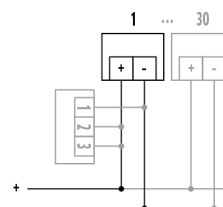

Dimensions

Schéma électrique

Alimentation sur pile 9 V. Option possible : mise en réseau de 30 détecteurs max. / relais PROTECTOR K (max. 300 m de câblage)

Description détaillée du produit

- Détecteur de fumée photo-électrique avec commande de relais intégrée pour le relais tout-ou-rien du PROTECTOR K
- Fonctions de sécurité : test automatique avec notification des dysfonctionnements
- Fonction de sécurité supplémentaire : véritable test électronique de la chambre de détection par simple pression sur un bouton
- Chambre de détection antistatique évitant les fausses alertes