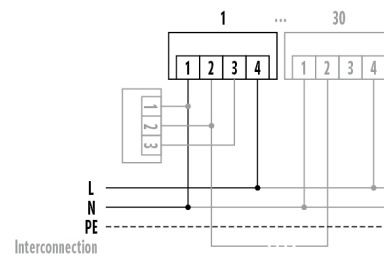

BEFESTIGUNG

Montageart	Aufputz
Montageort	Decke

Einbaumaß	Einbautiefe: 18 mm, Ø 20 mm
-----------	-----------------------------

GEHÄUSE

Abmessungen	Höhe/Tiefe 48 mm, Ø 106 mm
Gewicht	168 g
Werkstoff	ABS, halogenfrei
Schutzart	IP20
Zulässige Umgebungstemperatur	0 °C...+55 °C
Relative Luftfeuchte	5 - 93 %, nicht kondensierend
Farbe	weiss, ähnlich RAL 9010

PROTECTOR K 230 V ~

Artikelnummer	GTIN
961 863 809	4015120018916

Zubehör

Produktbezeichnung	Artikelnummer	Produktbeschreibung	GTIN
PROTECTOR K RELAY	961 890 229	Schaltrelais für Serie PROTECTOR K zum Schalten von externen Geräten, wie z. B. Sirenen, Blitzleuchten, Signalhupen	4015120018923
Schutz			
BASKET GUARD ROUND LARGE	535 998 276	Schutzkorb für Präsenz- und Bewegungsmelder sowie Rauchmelder, Ø 180 mm, Höhe 90 mm	4015120425608
BASKET GUARD ROUND SMALL	535 998 176	Schutzkorb für Präsenz- und Bewegungsmelder sowie Rauchmelder, Ø 165 mm, Höhe 70 mm	4015120425615

Masszeichnung

Schaltplan

230 V Anschluss. Optional: Vernetzung mit max. 30 Meldern (max. Leitungslänge 300 m) und PROTECTOR K RELAY.

Ausführliche Produktbeschreibung

- Fotoelektronischer Rauchwarnmelder für **230 V-Betrieb** mit integriertem Relaisreiber für das PROTECTOR K Schaltrelais
- Sicherheit durch automatischen Selbsttest mit Anzeige einer Fehlfunktion
- Zusätzliche Sicherheit durch echten elektronischen Rauchkammertest auf Tastendruck
- Schutz vor Fehlalarm durch antistatische Rauchkammer
- Back-up 9 V Block-Batterie (inklusive)