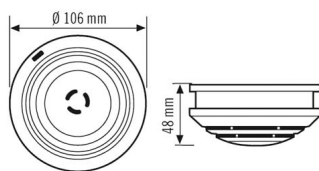

PROTECTOR K 230 V ~

Artikelnummer	GTIN
961 863 809	4015120018916

Zubehör

Produktbezeichnung	Artikelnummer	Produktbeschreibung	GTIN
PROTECTOR K RELAY	961 890 229	Schaltrelais für Serie PROTECTOR K zum Schalten von externen Geräten, wie z. B. Sirenen, Blitzleuchten, Signalhupen	4015120018923
Schutz			
BASKET GUARD ROUND LARGE	535 998 276	Schutzkorb für Präsenz- und Bewegungsmelder sowie Rauchmelder, Ø 180 mm, Höhe 90 mm	4015120425608
BASKET GUARD ROUND SMALL	535 998 176	Schutzkorb für Präsenz- und Bewegungsmelder sowie Rauchmelder, Ø 165 mm, Höhe 70 mm	4015120425615

Masszeichnung