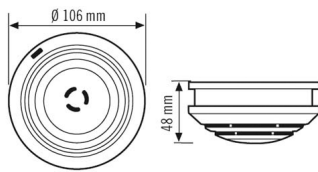

FIXATION

Type de montage	Apparent
-----------------	----------

Lieu de montage	Au plafond
Dimensions d'installation	Profondeur: 18 mm, Ø 20 mm

BOÎTIER

Dimensions	Hauteur/profondeur 48 mm, Ø 106 mm
Poids	168 g
Matériau	ABS, sans halogène
Indice de protection	IP20
Température ambiante admissible	0 °C...+55 °C
Taux d'humidité relative	5 - 93 %, sans condensation
Couleur	blanc, similaire à RAL 9010

Dimensions

Schéma électrique

Raccordement sur 230 V. Option possible : mise en réseau de 30 détecteurs max. / relais PROTECTEUR K (max. 300 m de câblage)

Description détaillée du produit

- Détecteur de fumée fonctionnant sur principe photo-électronique pour **fonctionnement à 230 V** avec commande de relais intégrée pour le relais tout-ou-rien du PROTECTEUR K
- Fonctions de sécurité : test automatique avec notification des dysfonctionnements
- Fonction de sécurité supplémentaire : véritable test électronique de la chambre de détection par simple pression sur un bouton
- Chambre de détection antistatique évitant les fausses alertes
- Pile monobloc 9 V de secours (fournie)