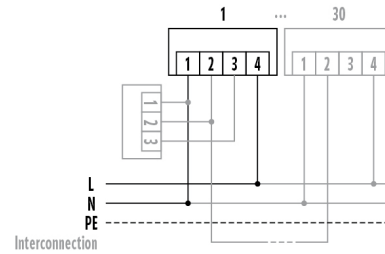

Dimensions

Schéma électrique

Raccordement sur 230 V. Option possible : mise en réseau de 30 détecteurs max. / relais PROTECTEUR K (max. 300 m de câblage)

Description détaillée du produit

- Détecteur de fumée fonctionnant sur principe photo-électronique pour **fonctionnement à 230 V** avec commande de relais intégrée pour le relais tout-ou-rien du PROTECTEUR K
- Fonctions de sécurité : test automatique avec notification des dysfonctionnements
- Fonction de sécurité supplémentaire : véritable test électronique de la chambre de détection par simple pression sur un bouton
- Chambre de détection antistatique évitant les fausses alertes
- Pile monobloc 9 V de secours (fournie)