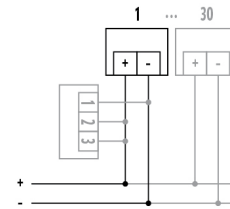

Schéma électrique

Alimentation sur pile 9 V. Option possible : mise en réseau de 30 détecteurs max. / relais PROTECTOR K (max. 300 m de câblage)

Description détaillée du produit

- Détecteur de fumée photo-électrique avec commande de relais intégrée pour le relais tout-ou-rien du PROTECTOR K
- Fonctions de sécurité : test automatique avec notification des dysfonctionnements
- Fonction de sécurité supplémentaire : véritable test électronique de la chambre de détection par simple pression sur un bouton
- Chambre de détection antistatique évitant les fausses alertes