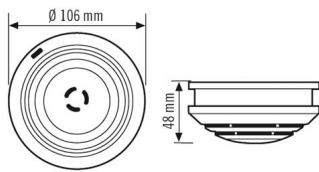

#### BOÎTIER

Dimensions	Hauteur/profondeur 48 mm, Ø 106 mm
Poids	138 g
Indice de protection	IP20
Température ambiante admissible	0 °C...+55 °C
Taux d'humidité relative	5 - 93 %, sans condensation
Couleur	blanc, similaire à RAL 9010

### Dimensions