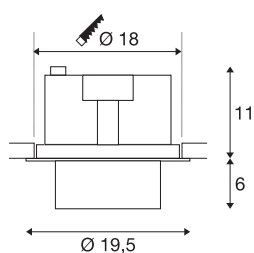

TECHNISCHE DATEN

Art. Nr.	1003314
Dreh- oder Schwenkbar	rotary bar and tiltable
IP Code	IP 20
Montage	Einbau
Montagedetails	Decke
Primäre Nennspannung	220-240V ~50/60Hz
Sekundär Strom / Spannung	950 mA
Schutzklasse	II
Wattage	36 W
Umgebungstemperatur	25 °C
Höhe Einschaltstrom	18.6 A
Dauer Einschaltstrom	240 µs
Stroboskop-Effekt (SVM)	0.01
Lumen	3520 lm
Lichtfarbtemperatur	4000 Kelvin
Abstrahlwinkel	60 °
Farbe	weiß
CRI	90
LXXBXX Daten	L70B50
Lebensdauer	50000 h
Lichtstärkeverteilung	rotationssymmetrisch
Lichtaustritt	direkt

Lichtquelle

791850	
--------	---

Zubehör

114102	REFLEKTOR , für SU-PROS, 20°, inkl. Glas und Fixierring
114104	REFLEKTOR , für SU-PROS, 40°, inkl. Glas und Fixierring

Risikogruppe	1
Höhe	17 cm
Durchmesser	19.5 cm
Nettogewicht	1.505 kg
Bruttogewicht	1.708 kg
Ausschnittsform	rund
Einbautiefe	11.5 cm
Einbaudurchmesser	18 cm
BIG WHITE Seite	387