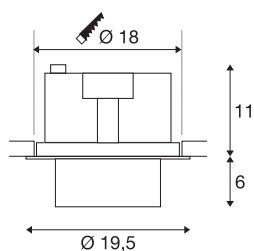

INFORMATIONS TECHNIQUES

Réf. :	1003310
Tension nominale primaire	220-240V ~50/60Hz mA/V
Courant secondaire / tension secondaire	950mA
Hauteur	17 cm
Diamètre	19.5 cm
Diamètre d'encastrement	18 cm
Profondeur d'encastrement	11.5 cm
Poids net	1.542 kg
Poids brut	1.697 kg
Code IP	IP 20
Classe de protection	II
Montage	Encastrement
Détails de montage	Plafond
Puissance en watts	36 W
Lumen	3380 lm
Température de couleur	3000 Kelvin
Angle de rayonnement	60 °
Coloris	blanc
IRC	90
Données LXXBXX	L70B50
Durée de vie	50000 h
Température ambiante	25 °C

Source Lumineuse

791823	
--------	---

Page du BIG WHITE	387
-------------------	-----

Accessoires

114102	SUPROS , réflecteur 20° , gris
114104	SUPROS , réflecteur 40° , gris