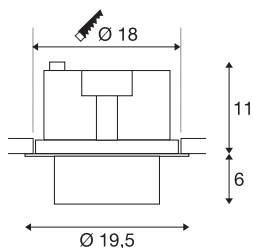

DATI TECNICI

Articolo:	1003310
Tensione nominale primaria	220-240V ~50/60Hz mA/V
Corrente secondaria / tensione secondaria	950mA
Altezza	17 cm
Diametro	19.5 cm
Diametro d'incasso	18 cm
Profondità d'incasso	11.5 cm
Peso netto	1.542 kg
Peso lordo	1.697 kg
Codice IP	IP 20
Classe isolamento	II
Montaggio	Incasso
Dettagli di montaggio	Soffitto
Wattaggio	36 W
Lumen	3380 lm
Temperatura colore	3000 Kelvin
Angolo di emissione	60 °
Colore	bianco
CRI	90
Dati LXXBXX	L70B50
Durata	50000 h
Temperatura esterna	25 °C

Sorgente Luminosa

791823	
--------	---

BIG WHITE pagina	387
------------------	-----

Accessori

114102	RIFLETTORE , per SUPROS, 20°, incl. vetro e anello di fissaggio
114104	RIFLETTORE , per SUPROS, 40°, incl. vetro e anello di fissaggio