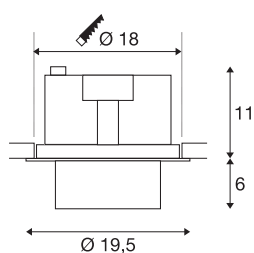

INFORMATIONS TECHNIQUES

Réf. :	1003314
Tension nominale primaire	220-240V ~50/60Hz mA/V
Courant secondaire / tension secondaire	950mA
Hauteur	17 cm
Diamètre	19.5 cm
Diamètre d'encastrement	18 cm
Profondeur d'encastrement	11.5 cm
Poids net	1.548 kg
Poids brut	1.691 kg
Code IP	IP 20
Classe de protection	II
Montage	Encastrement
Détails de montage	Plafond
Puissance en watts	36 W
Lumen	3520 lm
Température de couleur	4000 Kelvin
Angle de rayonnement	60 °
Coloris	blanc
IRC	90
Données LXXBXX	L70B50
Durée de vie	50000 h
Température ambiante	25 °C

Source Lumineuse

791850	
--------	---

Page du BIG WHITE	387
-------------------	-----

Accessoires

114102	SUPROS , réflecteur 20° , gris
114104	SUPROS , réflecteur 40° , gris